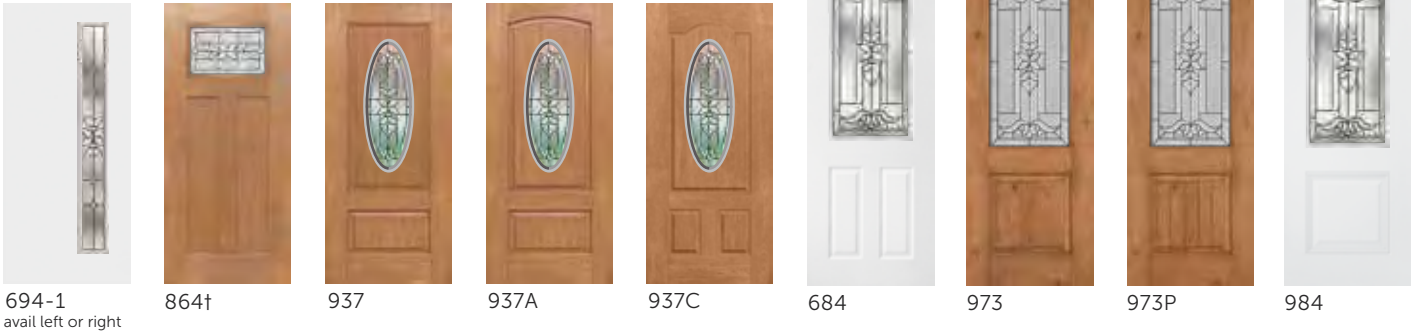

CANTEBERRY • Patina Caming

694-1
avail left or right

	Cambridge Smooth	Norwood Textured	Timberline Smooth	Timberline Textured Fir	Timbergrain Cherry	Timbergrain Fir	Timbergrain Knotty Alder	Timbergrain Mahogany	Timbergrain Oak
STEEL DOORS			FIBERGLASS DOORS						
601					••				
601P					••				
606	••		••	••	•••				••
606P					•••				
607	•••	•••	••	••	••				
608					••			••	••
648					••			••	••
684	•	•	•						
686	•••	•••	•••	•	••	••	••	••	••
694	••	•••	••						
694-1	•••	••	••						
864						••			
937					••				
937A					••				
937C					••			••	••
973							•		
973P							•		
984	•	•	•				•		
984F	•	•							
984P							•		
STEEL SIDELITES			FIBERGLASS SIDELITES						
422	•	•	•		•••			••	••
690					••	••	••	••	••
692					•		•		
694	•••	•••	•••	•